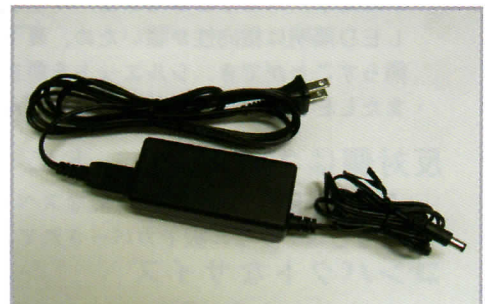

シャインフラット LED 導光板パネル

薄型で高輝度・板面の差し替えが容易なLEDサインパネル

◆特長

- ・LEDと導光板を使用した、エッジライト方式の薄型内照式サイン(屋内用)
- ・LEDは高輝度白色モジュールを採用し、導光板側面から光をあてることにより、薄型で高輝度な光を均一に発光させます。
- ・フレーム開閉式なので、メディアの差し替えが容易です。ひんばんなメディアの差し替えにも対応できます。
- ・サイズは3×6サイズ～A3サイズまで対応
別途特注サイズにも対応可能です。
- ・薄型(D35mm)なので、さまざまな設置場所に対応可能です。

◆仕様

- フレーム:アルミアルマイト
- カラー :シルバー色 (アルマイト仕上)
- 面板 :ベース:アクリル乳半色
:カバー:アクリル透明色
- 電源 :専用電源装置

◆用途

- ・店舗案内サイン
- ・飲食店のメニューサイン
- ・駅構内サイン
- ・コルトンボックスとして
- ・差し替え頻度の多いサインに

断面図イメージ

薄型で均一な光

付属ACアダプター例

品番	種類	外形寸法mm	メディア寸法mm	表示寸法mm	消費電力W
INB-SFA-36	3×6	973 × 1883	907 × 1817	893 × 1803	58
INB-SFA-A0	A0	904 × 1252	838 × 1186	824 × 1172	35
INB-SFA-A1	A1	657 × 904	591 × 838	577 × 824	27
INB-SFA-A2	A2	483 × 657	417 × 591	403 × 577	18
INB-SFA-A3	A3	360 × 483	294 × 417	280 × 403	7
INB-SFA-B1	B1	791 × 1093	725 × 1027	711 × 1013	33
INB-SFA-B2	B2	578 × 791	512 × 725	498 × 711	23
INB-SFA-B3	B3	427 × 578	361 × 512	347 × 498	8