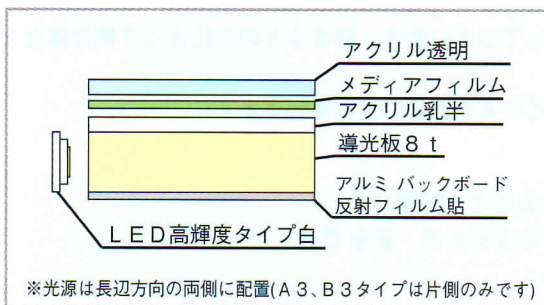

シャインフラット LED 導光板パネル

薄型で高輝度・板面の差し替えが容易なLEDサインパネル

◆特長

- ・LEDと導光板を使用した、エッジライト方式の薄型内照式サイン(屋内用)
- ・LEDは高輝度白色モジュールを採用し、導光板側面から光をあてることにより、薄型で高輝度な光を均一に発光させます。
- ・フレーム開閉式なので、メディアの差し替えが容易です。ひんばんなメディアの差し替えにも対応できます。
- ・サイズは3×6サイズ～A3サイズまで対応
別途特注サイズにも対応可能です。
- ・薄型(D35mm)なので、さまざまな設置場所に対応可能です。

◆仕様

- フレーム:アルミアルマイト
- カラー :シルバー色 (アルマイト仕上)
- 面板 :ベース:アクリル乳半色
:カバー:アクリル透明色
- 電源 :専用電源装置

◆用途

- ・店舗案内サイン
- ・飲食店のメニューサイン
- ・駅構内サイン
- ・コルトンボックスとして
- ・差し替え頻度の多いサインに

断面図イメージ

薄型で均一な光

付属ACアダプター例

品番	種類	外形寸法mm	メディア寸法mm	表示寸法mm	消費電力W
INB-SFA-36	3×6	973 × 1883	907 × 1817	893 × 1803	58
INB-SFA-A0	A0	904 × 1252	838 × 1186	824 × 1172	35
INB-SFA-A1	A1	657 × 904	591 × 838	577 × 824	27
INB-SFA-A2	A2	483 × 657	417 × 591	403 × 577	18
INB-SFA-A3	A3	360 × 483	294 × 417	280 × 403	7
INB-SFA-B1	B1	791 × 1093	725 × 1027	711 × 1013	33
INB-SFA-B2	B2	578 × 791	512 × 725	498 × 711	23
INB-SFA-B3	B3	427 × 578	361 × 512	347 × 498	8